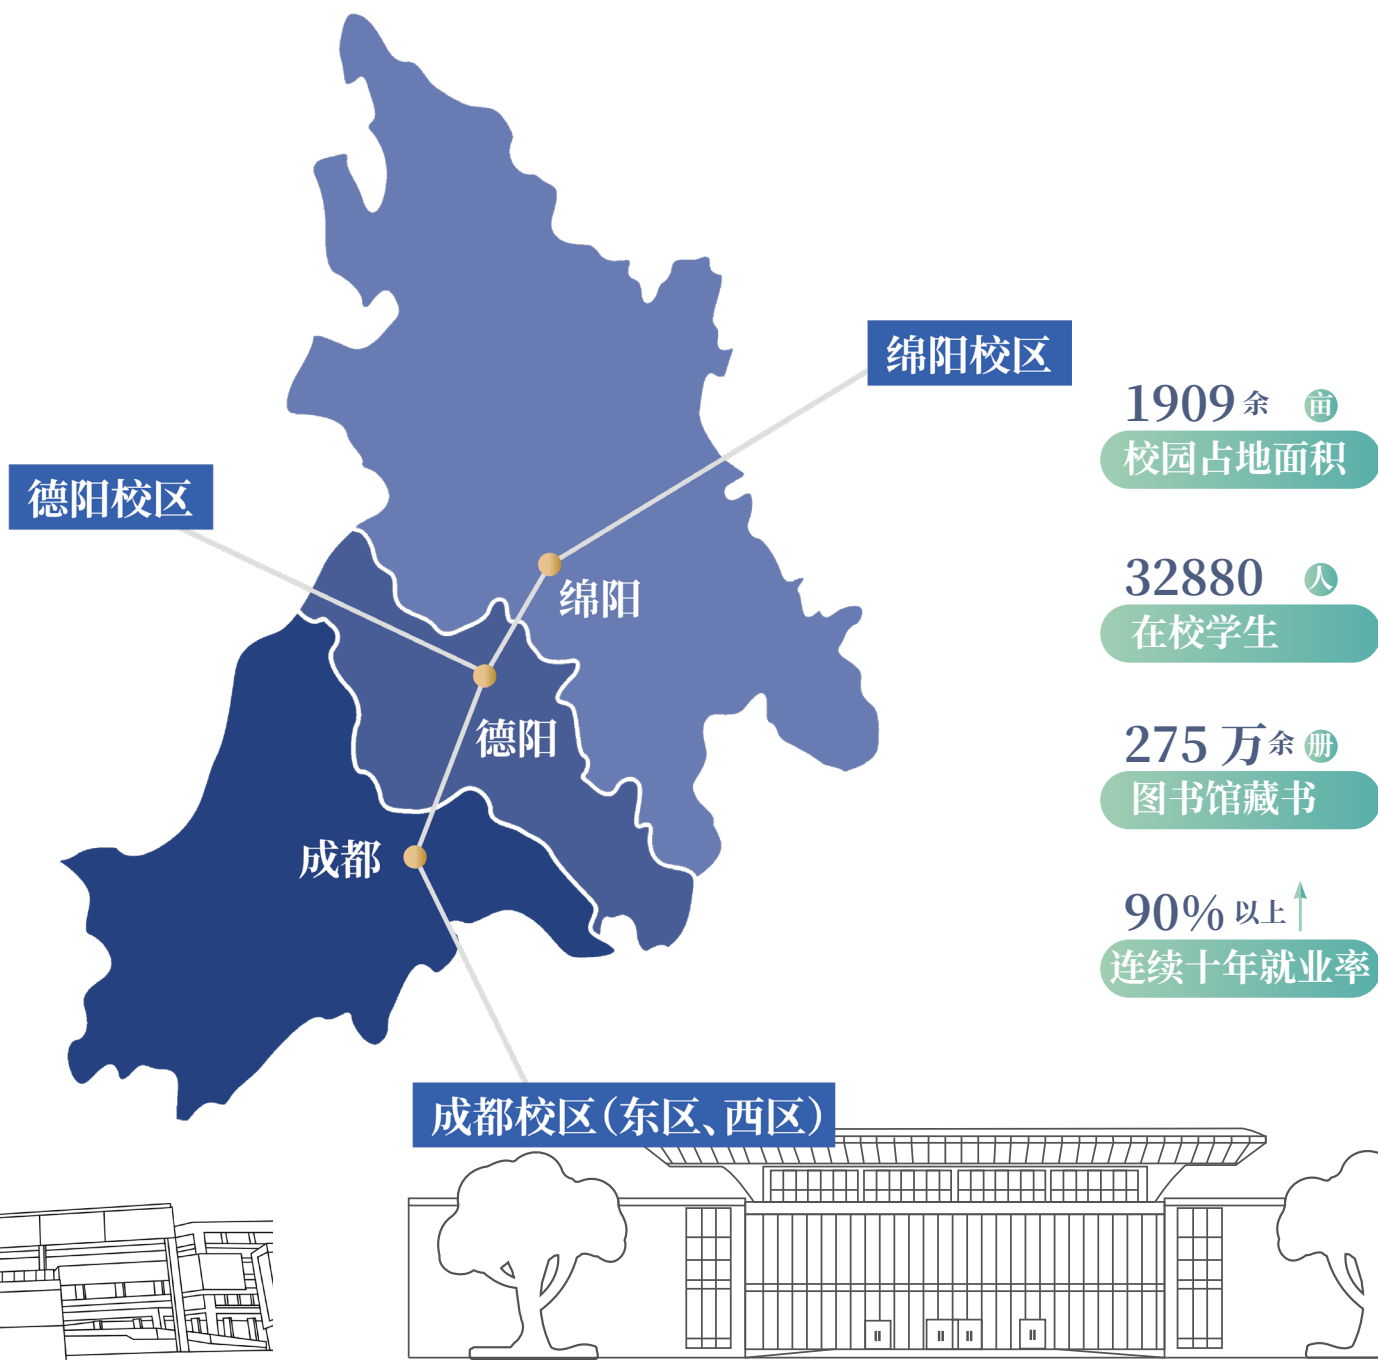

ISO9001 认证

四川唯一获得 ACBSP 认证学校

学校以“多元智能”理论为办学指导思想，坚持人才强校，学术兴校，立足四川，面向西部，辐射全国，努力将西南财经大学天府学院建设成为全国一流的、有特色和影响力的应用型本科院校。

三地教学·高铁串联

学校现有成都、德阳、绵阳三地四个校区，占地面积 1909 亩。成都校区分为成都东区和成都西区，均位于成都市成华区东三环路二段龙潭工业机器人产业功能区内；德阳校区位于德阳市罗江区高速公路出口附近；绵阳校区坐落在中国科技城，四川省第二大城市——绵阳市。

高铁 40 分钟串联成德绵四校区。

就业情况

“天府学子”广受用人单位欢迎和认可，毕业生遍布党政机关、事业单位、国有企业、中外合资企业、股份制企业、民营企业，并逐渐成为其中的管理者和中流砥柱。学校毕业生就业去向落实率历年保持在 **90%** 以上，企业对毕业生满意度保持在 **92%** 以上，被授予“全国高校共享就业工作先进组织单位”“四川省普通高校毕业生就业工作先进单位”“四川省就业创业工作先进单位”等荣誉称号。

近年毕业生重点单位流向（部分）

序号	企业名称	序号	企业名称
1	中国工商银行股份有限公司	2	中国农业银行股份有限公司
3	中国建设银行股份有限公司	4	中国银行股份有限公司
5	成都银行股份有限公司	6	中国邮政储蓄银行股份有限公司
7	成都农村商业银行股份有限公司	8	上海浦东发展银行股份有限公司
9	中国二十二冶集团有限公司	10	上海聚力企业服务有限公司
11	中国水利水电第七工程局有限公司	12	普华永道商务服务（成都）有限公司
13	中国平安人寿保险股份有限公司	14	四川省第四建筑有限公司
15	四川华信（集团）会计师事务所（特殊普通合伙）成都分所	16	四川华强会计师事务所有限公司
17	埃森哲（中国）有限公司成都分公司	18	四川京邦达物流科技有限公司
19	上海汉得信息技术股份有限公司成都	20	天衡会计师事务所（特殊普通合伙）成都分所
21	四川省医学科学院·四川省人民医院	22	四川大学华西医院
23	四川大学华西第二医院	24	成都市第三人民医院
25	成都医学院第一附属医院	26	成都大学附属医院
27	中国人民解放军西部战区总医院	28	成都三六三医院
29	南充市中心医院	30	绵阳市中心医院